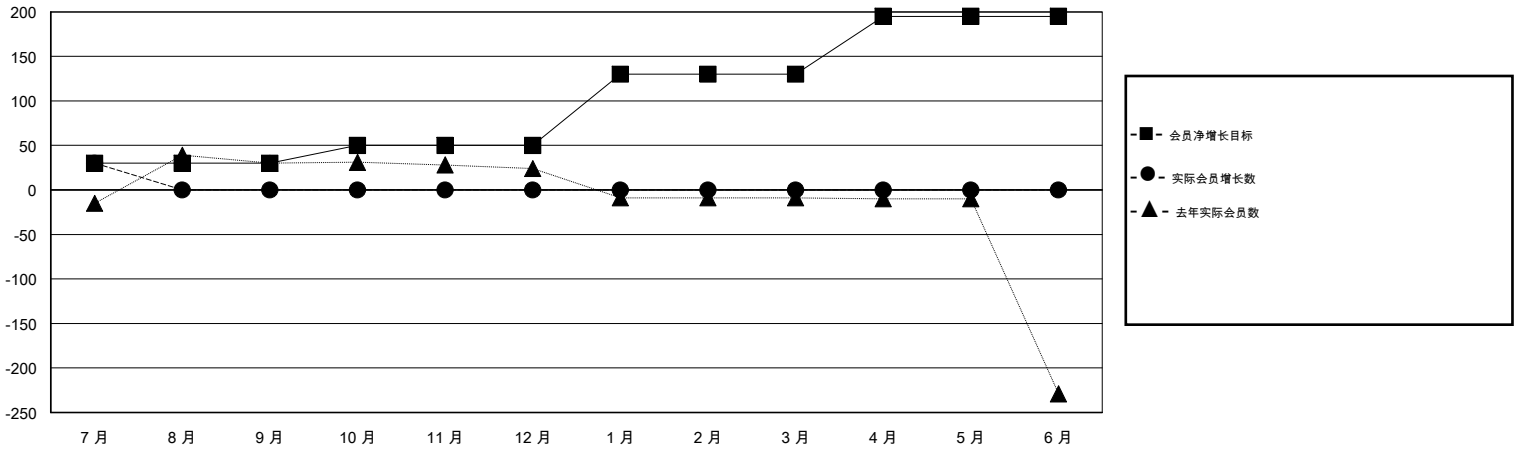

# MONTHLY MEMBERSHIP PROGRESS REPORT

District 391

Results as of: 7/31/2019

GMT:

地点 CHINA

GMT宪章区

分会			
成果 2019-2020			
季	新分会目标	新会	会员流失的分会
7月/8月/9月	1	0	0
10月/11月/12月	1	0	0
1月/2月/3月	2	0	0
4月/5月/6月	2	0	0

位会员@每位须缴			
成果 2019-2020			
季	会员净增长目标	实际会员增长数	实际退会会员 (包括转会)
7月/8月/9月	30	65	18
10月/11月/12月	20	0	0
1月/2月/3月	80	0	0
4月/5月/6月	65	0	0

目标与实际新会累积

目标和实际会员累积

已取消的分会: 0	12 CLUBS OF 36 增添1位或以上的新会员	性别分布 男 598 (62.62%) 女 357 (37.38%)
放弃的会员 过世 0 分会已取消 0 其他 18 总计 18	<a href="#">点击这里取得累计会员数据</a>	总计家庭单位会员数 79 支付减半会费的家庭会员 42