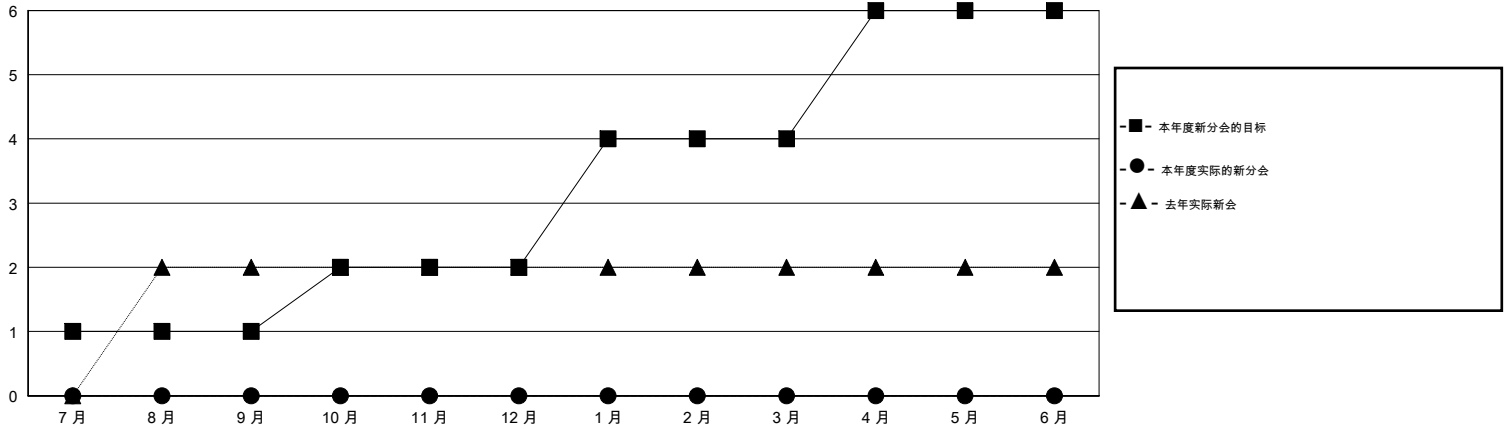

# MONTHLY MEMBERSHIP PROGRESS REPORT

District 391

Results as of: 7/31/2019

GMT:

地点 CHINA

GMT宪章区

分会			
成果 2019-2020			
季	新分会目标	新会	会员流失的分会
7月/8月/9月	1	0	0
10月/11月/12月	1	0	0
1月/2月/3月	2	0	0
4月/5月/6月	2	0	0

位会员@每位须缴			
成果 2019-2020			
季	会员净增长目标	实际会员增长数	实际退会会员 (包括转会)
7月/8月/9月	30	65	18
10月/11月/12月	20	0	0
1月/2月/3月	80	0	0
4月/5月/6月	65	0	0

目标与实际新会累积

目标和实际会员累积

已取消的分会: 0	12 CLUBS OF 36 增添1位或以上的新会员	性别分布 男 598 (62.62%) 女 357 (37.38%)
放弃的会员 过世 0 分会已取消 0 其他 18 总计 18	<a href="#">点击这里取得累计会员数据</a>	总计家庭单位会员数 79 支付减半会费的家庭会员 42